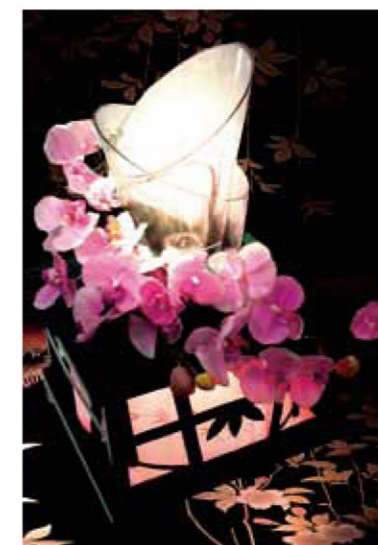

PRISM STONE 全タイプ
プリズムストーン

スクエアグラスが生む輝き・・・
ガラスの階段に光の感動が広がる

スタンダード: W550×H680mm
ステンプレート: W650×D500mm

エターナル:
W380×H680mm
ステンプレート:
W775×D775mm

スクリー:
W380×H680mm
ステンプレート:
W650×D500mm

ダイヤモンド: W600×H680mm
ステンプレート: W775×D775mm