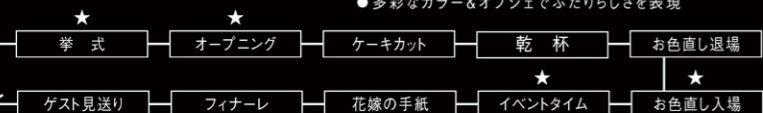

※上記カラーはイメージです。実物の光の色とは若干異なる場合がございます。チェンジカラーは、発光時、色が変化します(追加料金)、ランダム未対応
※チェンジカラーは紫外線の影響を受けやすく、外光の入る会場では変化しない可能性があります。

Entertainment & collection

The light that is special
on a special day

★ ATTRACTION POINT

- ゲストが普段体験できないインパクトのある演出シーン
- 感動と驚きで会場全体が湧き上がる時間に
- 多彩なカラー&オブジェでふたらしさを表現

<ご使用にあたっての注意点>

● プリアントカラー(化学発光)は、用途やコーディネートにあわせてお選びください。詳しくは担当者までお問い合わせください。● ミニクリスタルタワーは、形状上すべて光りが交わらない場合があります。およそ2/3(上部)が光り、徐々に下へ光っていく雰囲気となります。● オブジェタイプによっては、数量限定アイテムも含まれます。お早めのお申し込みをお願い申し上げます。● チェンジカラーの変化していく様子はオブジェタイプの形状や光の水の混ざり具合によって時間異なります。(標準5~10分)● 予告なくアイテムの仕様等を変更する場合がございます。予めご了承ください。● 掲載している写真はイメージカットも含まれます。写真と実物が若干異なる場合がございます。予めご了承ください。また装花・装飾品は全て含まれておりません。● 掲載している画像、文章など、あらゆる内容の無断転写・転載・コピー・二次転用を禁止します。● 「フェアリー・イリュージョン®」には、多くの特許・実用新案・意匠登録・商標登録が申請されています。お求めは正規取扱店にてお申し込み下さい。● 複製品、類似商品にはくれぐれもご注意ください。