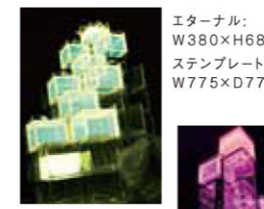

エターナル:
W380×H680mm
ステンプレート:
W775×D775mm