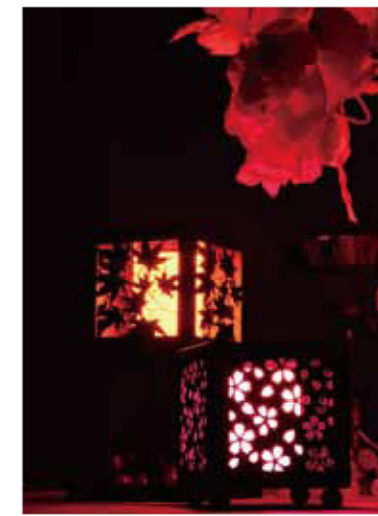

Standard series
TABLE TYPE

ゲストを魅了する
テーブルタイプ

ふたりがゲストテーブルをまわり、
シャンパンサービスのように
光の水をそそぐと・・・
ゲストの目の前で、
グラスに満たされた光の水が
優美な光を放ちます。
魅力的なアクセントとして
テーブルコーディネートを引き立てます。

FLOWER PICK
フラワーピック

キュートなフラワーグラスで
優美な光がテーブルに咲き誇る

ダブル ※追加料金 ※装花中央型

シングル
φ50×H300mm
※装花中央型
※チェンジカラーは選べません

MINI CRYSTAL TOWER
ミニクリスタルタワー

ゲストの元へ・・・クリスタルタワーの
輝きをミニタワーにアレンジ

Tφ50×Uφ80×H300mm
※およそ2/3(上部)が光り、
徐々に下へ光っていく雰囲気となります。
※チェンジカラーは選べません

ARIES
アリエス

優しい光がテーブルに灯る
シンプル＆モダンなおブジェ

Tφ75×Uφ120×H320mm
※チェンジカラーは選べません

ASIA RESORT STYLE
エイシア

楽園から届く、幻想的な光。
リゾートスタイルのおブジェ

Tφ140×Uφ120×H430mm
※ミニボトル限定仕様
※チェンジカラーは選べません
※カラー/ブルー限定

SAKURA / MOMIJI
さくら/もみじ

和風ウエディングに
雅な光で、感動的な時間を

(左) MOMIJI: TW85×UW100×H190mm
(右) SAKURA: TW85×UW100×H100mm
※チェンジカラーは選べません

Standard series
MAIN TYPE

クライマックスを飾る
メインタイプ

会場内人前式で、
タワーに光の水を満たしていく・・・
そんなセレモニーに。
また、パーティを盛り上げ、ゲストの
注目を集めるメインイベントとして。
テーブルタイプと組み合わせて、
キャンドルサービスの代わりにして
ご利用ください。

CRYSTAL TOWER
クリスタルタワー

空に届くような光のタワーで、パーティをクライマックスへ

<L> φ70×H800mm
<S> φ60×H700mm
※<L>はスタンドなしミラーのみ

FAIRY TOWER
フェアリータワー (3段)

シャイニー感あふれる、シャンパンタワーが輝きを放つ

φ450×H560mm
※3・5段の各段は、光の水の自然な流れから、
光はまばら・不均一となります。予めご了承ください。
※チェンジカラーは選べません

PRISM STONE 全タイプ
プリズムストーン

スクエアグラスが生む輝き・・・
ガラスの階段に光の感動が広がる

スタンダード: W550×H680mm
ステンプレート: W650×D500mm

エターナル:
W380×H680mm
ステンプレート:
W775×D775mm

スクリー:
W380×H680mm
ステンプレート:
W650×D500mm

ダイヤモンド: W600×H680mm
ステンプレート: W775×D775mm

MIZUKI
ミズキ

日本の様式美の全てが・・・ここにある、光の芸術

ミズキグラス: TW240×UW190×H360mm
ステージ: H230mm×W400mm

※チェンジカラーは選べません
※装花は含まれておりません

意匠登録出願中