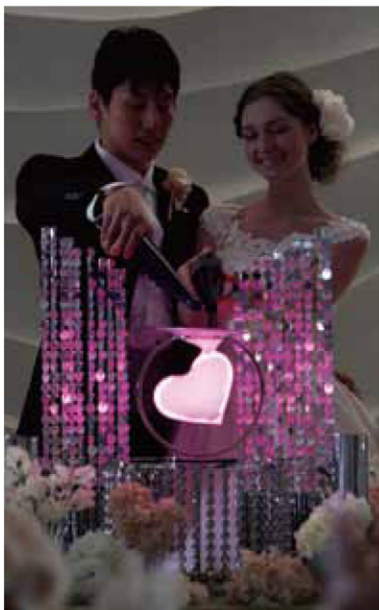

(左) MOMIJI: TW85×UW100×H190mm
(右) SAKURA: TW85×UW100×H100mm
※チェンジカラーは選べません

Standard series
MAIN TYPE

クライマックスを飾る
メインタイプ

会場内人前式で、
タワーに光の水を満たしていく・・・
そんなセレモニーに。
また、パーティを盛り上げ、ゲストの
注目を集めるメインイベントとして。
テーブルタイプと組み合わせて、
キャンドルサービスの代わりにして
ご利用ください。