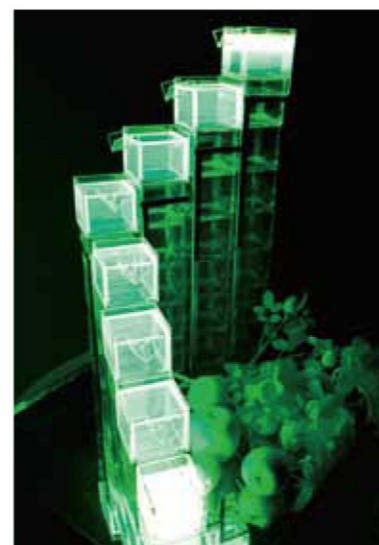

CRYSTAL TOWER
クリスタルタワー

空に届くような光のタワーで、パーティをクライマックスへ

<L> φ70×H800mm
<S> φ60×H700mm
※<L>はスタンドなしミラーのみ

FAIRY TOWER
フェアリータワー (3段)

シャイニー感あふれる、シャンパンタワーが輝きを放つ

φ450×H560mm
※3・5段の各段は、光の水の自然な流れから、
光はまばら・不均一となります。予めご了承ください。
※チェンジカラーは選べません