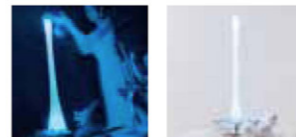

CRYSTAL TOWER
クリスタルタワー

空に届くような光のタワーで、パーティをクライマックスへ

<L> φ70×H800mm
<S> φ60×H700mm
※<L>はスタンドなしミラーのみ