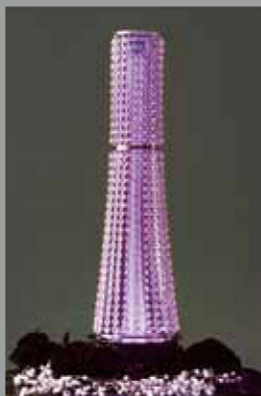

JEWEL LAMP
ジュエルランプ

ジュエリー×ランプ…
それは、光を美しく魅せる魔法

Tφ60×Uφ80×H310mm
※チェンジカラーは選べません
登録番号 意匠第1277114号

JEWEL RING / STAND TYPE
ジュエルリング / スタンドタイプ

コーディネートに映える
ジュエルリング・スタンドタイプ

メインリング:Tφ120×Uφ100×H195mm
+
スタンド:Tφ130×Uφ130×H300mm TH485mm
※チェンジカラーは選べません
登録番号 意匠第1300947号

JEWEL RING
ジュエルリング

エンゲージリングをかたどった
愛らしい輝きと幸福に満ちたオブジェ

Tφ120×Uφ100×H195mm
※チェンジカラーは選べません
登録番号 意匠第1300948号

JEWEL TOWER
ジュエルタワー

そびえる、光の芸術。圧倒的な美しさを誇る、光のタワー

<L>Tφ140×Uφ240×H840mm (左・右上)
<S>Tφ110×Uφ195×H630mm (右下)
登録番号 意匠第1277113号