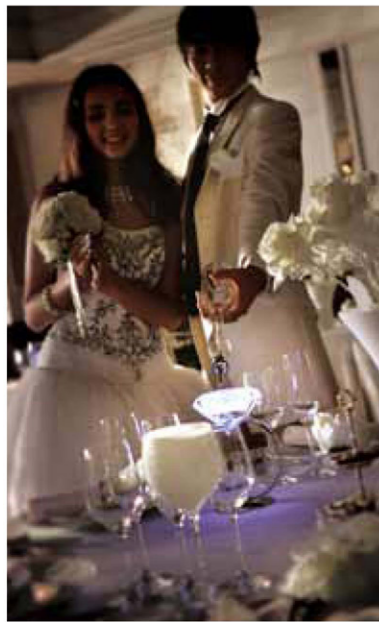

光の水を湛えるオブジェデザインの数々。
光を飾るために生まれたオブジェは、
おふたりらしい空間づくりと
ゲストへのおもてなしを伝えるチカラもっています。

フェアリー・イリュージョンは、
あなたのウエディングステージでゲストに光と優しい笑顔をお届けします。

Standard series
TABLE TYPE

ゲストを魅了する
テーブルタイプ

ふたりがゲストテーブルをまわり、
シャンパンサービスのように
光の水をそそぐと・・・
ゲストの目の前で、
グラスに満たされた光の水が
優美な光を放ちます。
魅力的なアクセントとして
テーブルコーディネートを引き立てます。